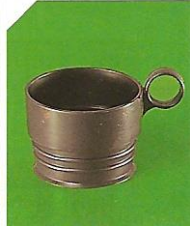

Kaffee-Luz Glas PP

600.0

2 dl

150 Stck.

420.00/1'000

Bezeichnung		Artikel- Nummer	Füllinhalt / Masse	Karton à Stück	Preis / Stück
Automatenbecher PS		117.9	1,8 dl	3'000 Stck.	54.00/1'000
Automatenbecher PS		208.0	1,8 dl	1'500 Stck.	89.00/1'000
Karton- Trinkbecher mit Henkel		371.0	1,8 dl	2'000 Stck.	107.00/1'000
Isolier- Trinkbecher EPS		2223.0	2 dl	1'000 Stck.	66.00/1'000
Henkel-Tasse braun PS		360.0	1,8 dl	1'000 Stck.	82.90/1'000
Einsatztasse PS		105.0	1,5 dl	1'200 Stck.	67.15/1'000

Halter Prestigo  
für Art. 105.0  
PP

100.5

24 Stck.

1.40/Stck.

Bezeichnung		Artikel- Nummer	Füllinhalt / Masse	Karton à Stück	Preis / Stück
Suppenlöffel PS		780.0	175 mm	2'000 Stck.	42.00/1'000
Gabel PS		782.0	175 mm	2'000 Stck.	42.00/1'000
Messer PS		784.0	175 mm	2'000 Stck.	42.00/1'000
Besteck-Set PS Gabel, Messer, Serviette		790.0		250 Stck.	195.00/1'000
Kaffeelöffel PS		794.0	125 mm	2'000 Stck.	21.00/1'000
Rührstäbchen Box PS		307.8	110 mm	1'000 Stck.	17.10/1'000
Suppenterrine PS		685.0	275 ml	900 Stck.	89.00/1'000
Suppenterrine PP		454.0	500 ml	1'000 Stck.	128.00/1'000